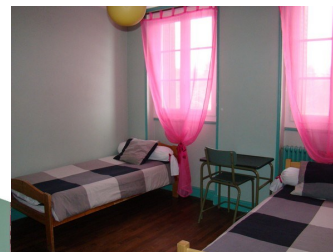

- ↳ Animations « Nature » : champignons, animaux, forêt...
- ↳ Ski de fond

A proximité :

- Visites culturelles (châteaux, musées..)
- Equitation
- Canoë Kayak
- Raid Aventure
- Tir à l'Arc
- Pêche à la ligne